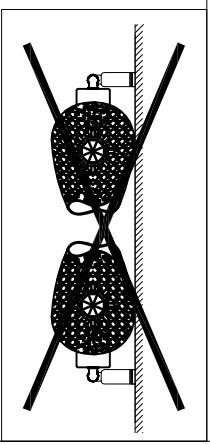

**B**

BLA92033

A5印制

		<b>东莞东进照明有限公司</b>		名称 慧奎四头天花板灯 (2011-189C)	
校对	胡青峰			货号	92033
绘图				通用	
审核		版次	V:		
批准		日期	20110623		
approved by EGL0					